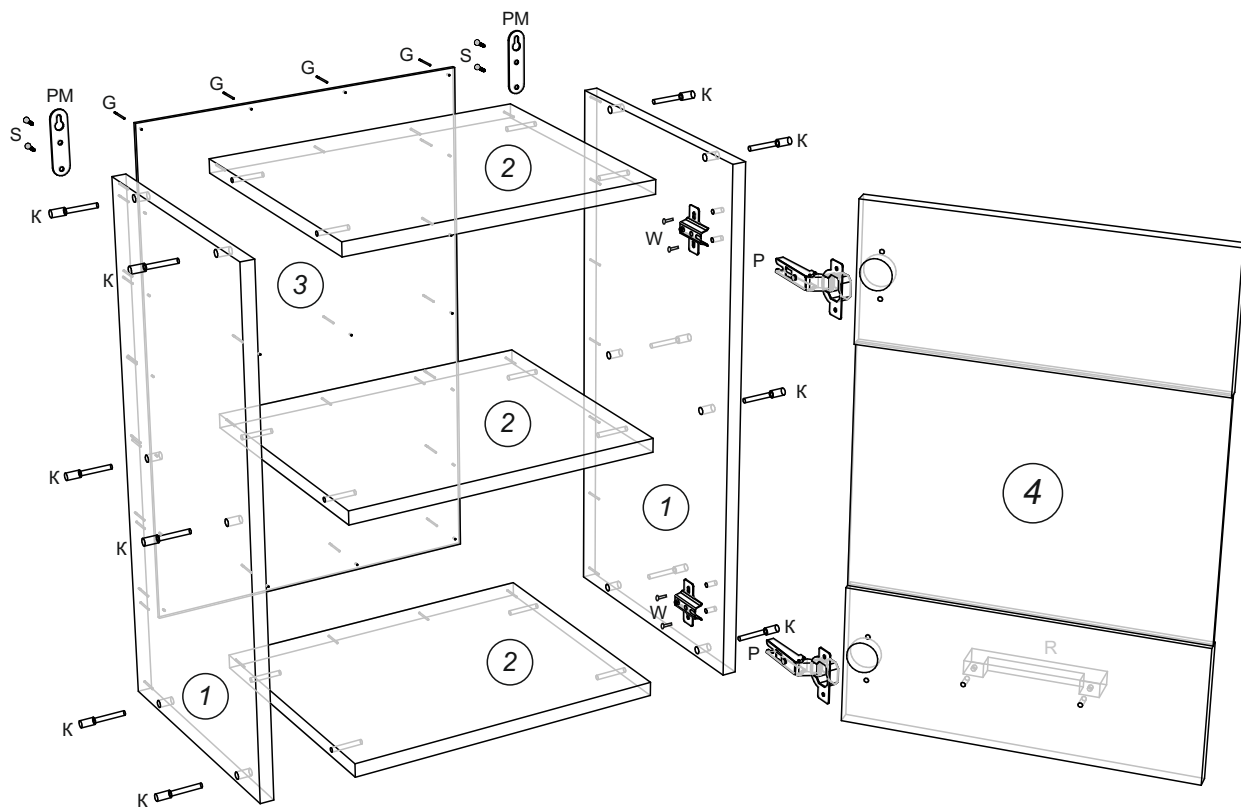

Алиса ЛОФТ Шкаф навесной 400 стекло

<p>Z - заглушка конфирмата</p>  <p>12 шт.</p>	<p>G - гвозди</p>  <p>20 шт.</p>	<p>Ключ шестигранный</p>  <p>1 шт.</p>	
<p>P - петля *110</p>  <p>2 шт.</p>	<p>R - ручка</p>  <p>1 шт.</p>	<p>K - конфирмат 7x50</p>  <p>12 шт.</p>	
<p>V - винт к ручке</p>  <p>2 шт.</p>	<p>W - евровинт (крест) 6,5x13</p>  <p>4 шт.</p>	<p>S - саморез 3,5x16</p>  <p>8 шт.</p>	
			<p>PM - подвеска мебельная</p>  <p>2 шт.</p>

Поз.	Размер деталей	Кол-во	Название детали
1	600x300	2	Бок шкафа л./пр.
2	368x300	3	Крышка, дно, полка
3	598x398	1	Задняя стенка ДВП
4	396x600	1	Фасад со стеклом