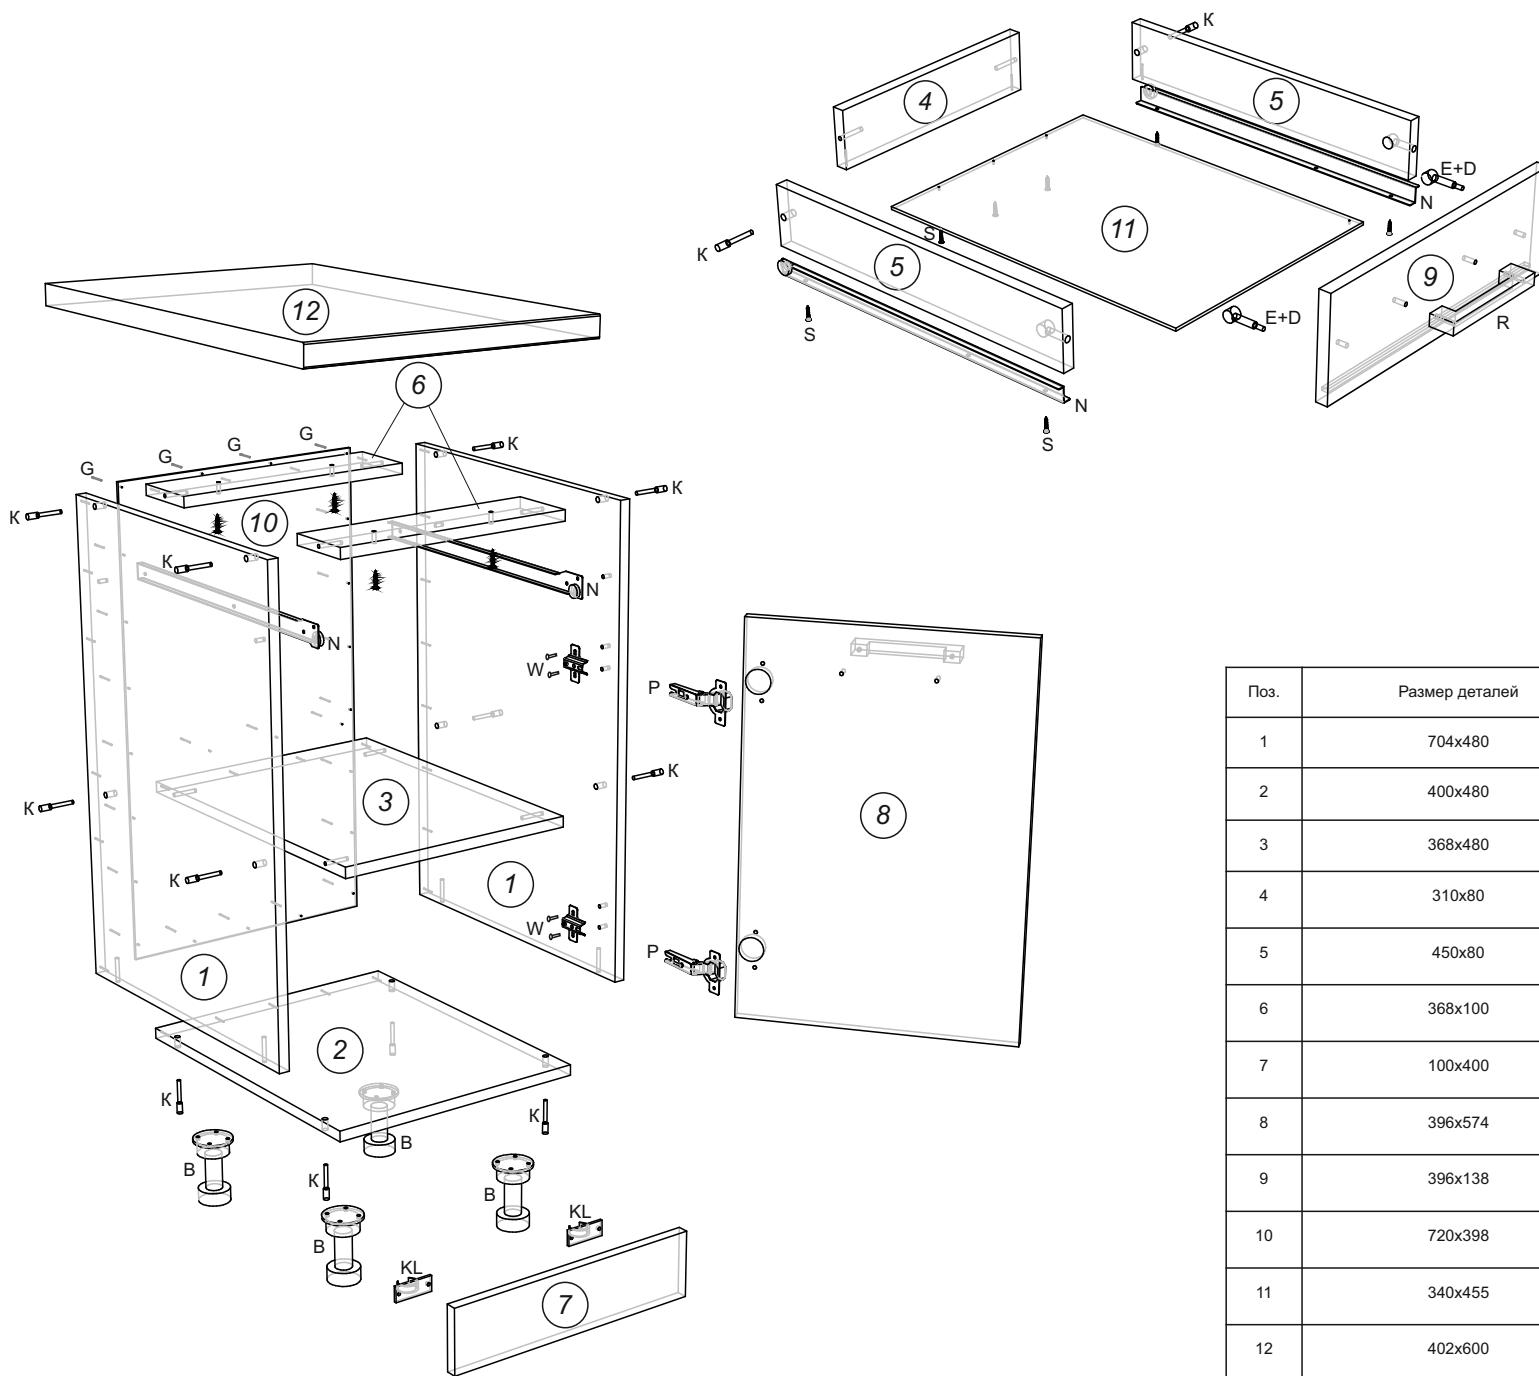

# Алиса ЛОФТ Стол с ящиком 400

<b>Е - эксцентрик</b>  2 шт.	<b>Г - гвозди</b>  30 шт.	<b>Ключ шестигранный</b>  1 шт.
<b>Д - дюбель к эксцентрику</b>  2 шт.	<b>В - опора</b>  4 шт.	<b>К - конфирмат 7x50</b>  14 шт.
<b>Н - направл. ящиков</b>  1 компл.	<b>W - евровинт (крест) 6,5x13</b>  8 шт.	<b>S - саморез 3,5x16</b>  28 шт.
<b>Саморез 3,5x30</b>  4 шт.	<b>R - ручка</b>  2 шт.	<b>V - винт к ручке</b>  4 шт.
<b>Z - заглушка конфирмата</b>  12 шт.	<b>P - петля *110</b>  2 шт.	<b>KL - клипсы под саморез</b>  2 шт.

Поз.	Размер деталей	Кол-во	Название детали
1	704x480	2	Бок стола л./пр.
2	400x480	1	Дно
3	368x480	1	Полка
4	310x80	1	Задник ящика
5	450x80	2	Бок ящика
6	368x100	2	Планка под столешницу
7	100x400	1	Цоколь
8	396x574	1	Фасад
9	396x138	1	Фасад
10	720x398	1	Задняя стенка ДВПО
11	340x455	1	Дно ящика ДВПО
12	402x600	1	Столешница