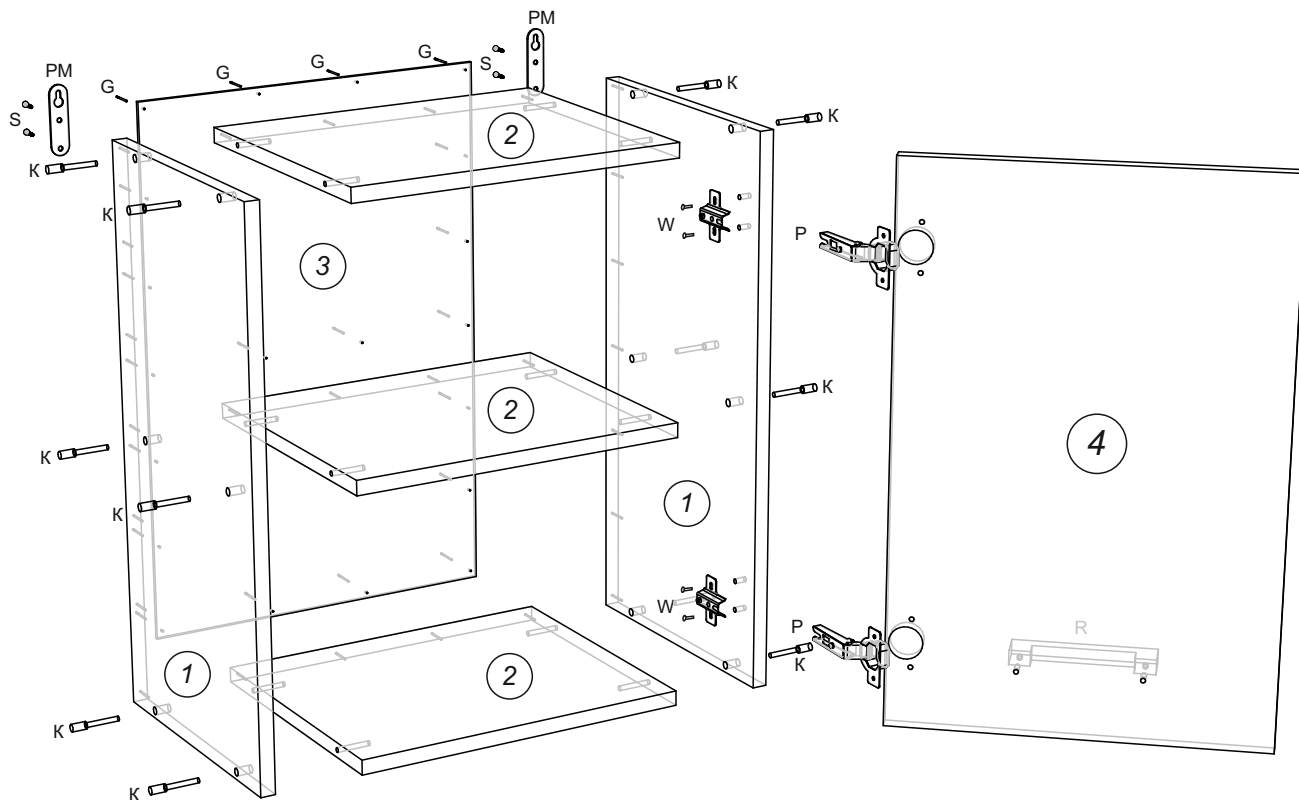

Алиса ЛОФТ Шкаф навесной 400

<p>Z - заглушка конфирмата</p>  <p>12 шт.</p>	<p>G - гвозди</p>  <p>20 шт.</p>	<p>Ключ шестигранный</p>  <p>1 шт.</p>
<p>P - петля *110</p>  <p>2 шт.</p>	<p>R - ручка</p>  <p>1 шт.</p>	<p>K - конфирмат 7x50</p>  <p>12 шт.</p>
<p>V - винт к ручке</p>  <p>2 шт.</p>	<p>W - евровинт (крест) 6,5x13</p>  <p>4 шт.</p>	<p>S - саморез 3,5x16</p>  <p>8 шт.</p>
<p>PM - подвеска мебельная</p>  <p>2 шт.</p>		

Поз.	Размер деталей	Кол-во	Название детали
1	600x300	2	Бок шкафа л./пр.
2	368x300	3	Крышка, дно, полка
3	598x398	1	Задняя стенка ДВП
4	396x600	1	Фасад