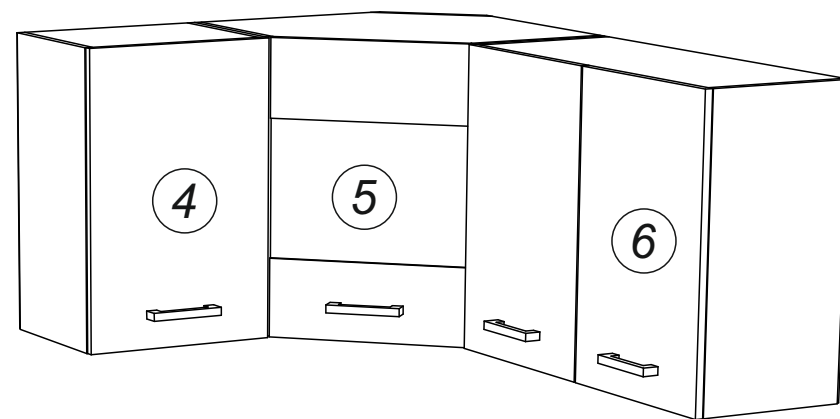

## Алиса лофт угловая

Поз	Наименование изделия	Размер	Кол-во
1	Стол 400 с ящиком	400x600x850	1
2	Стол угловой 1000	1000x600x850	1
3	Стол 800 с ящиками	800x600x850	1
4	Шкаф 400	400x320x600	2
5	Шкаф угловой стекло	600x600x600	1
6	Шкаф сушка 800	500x320x600	1