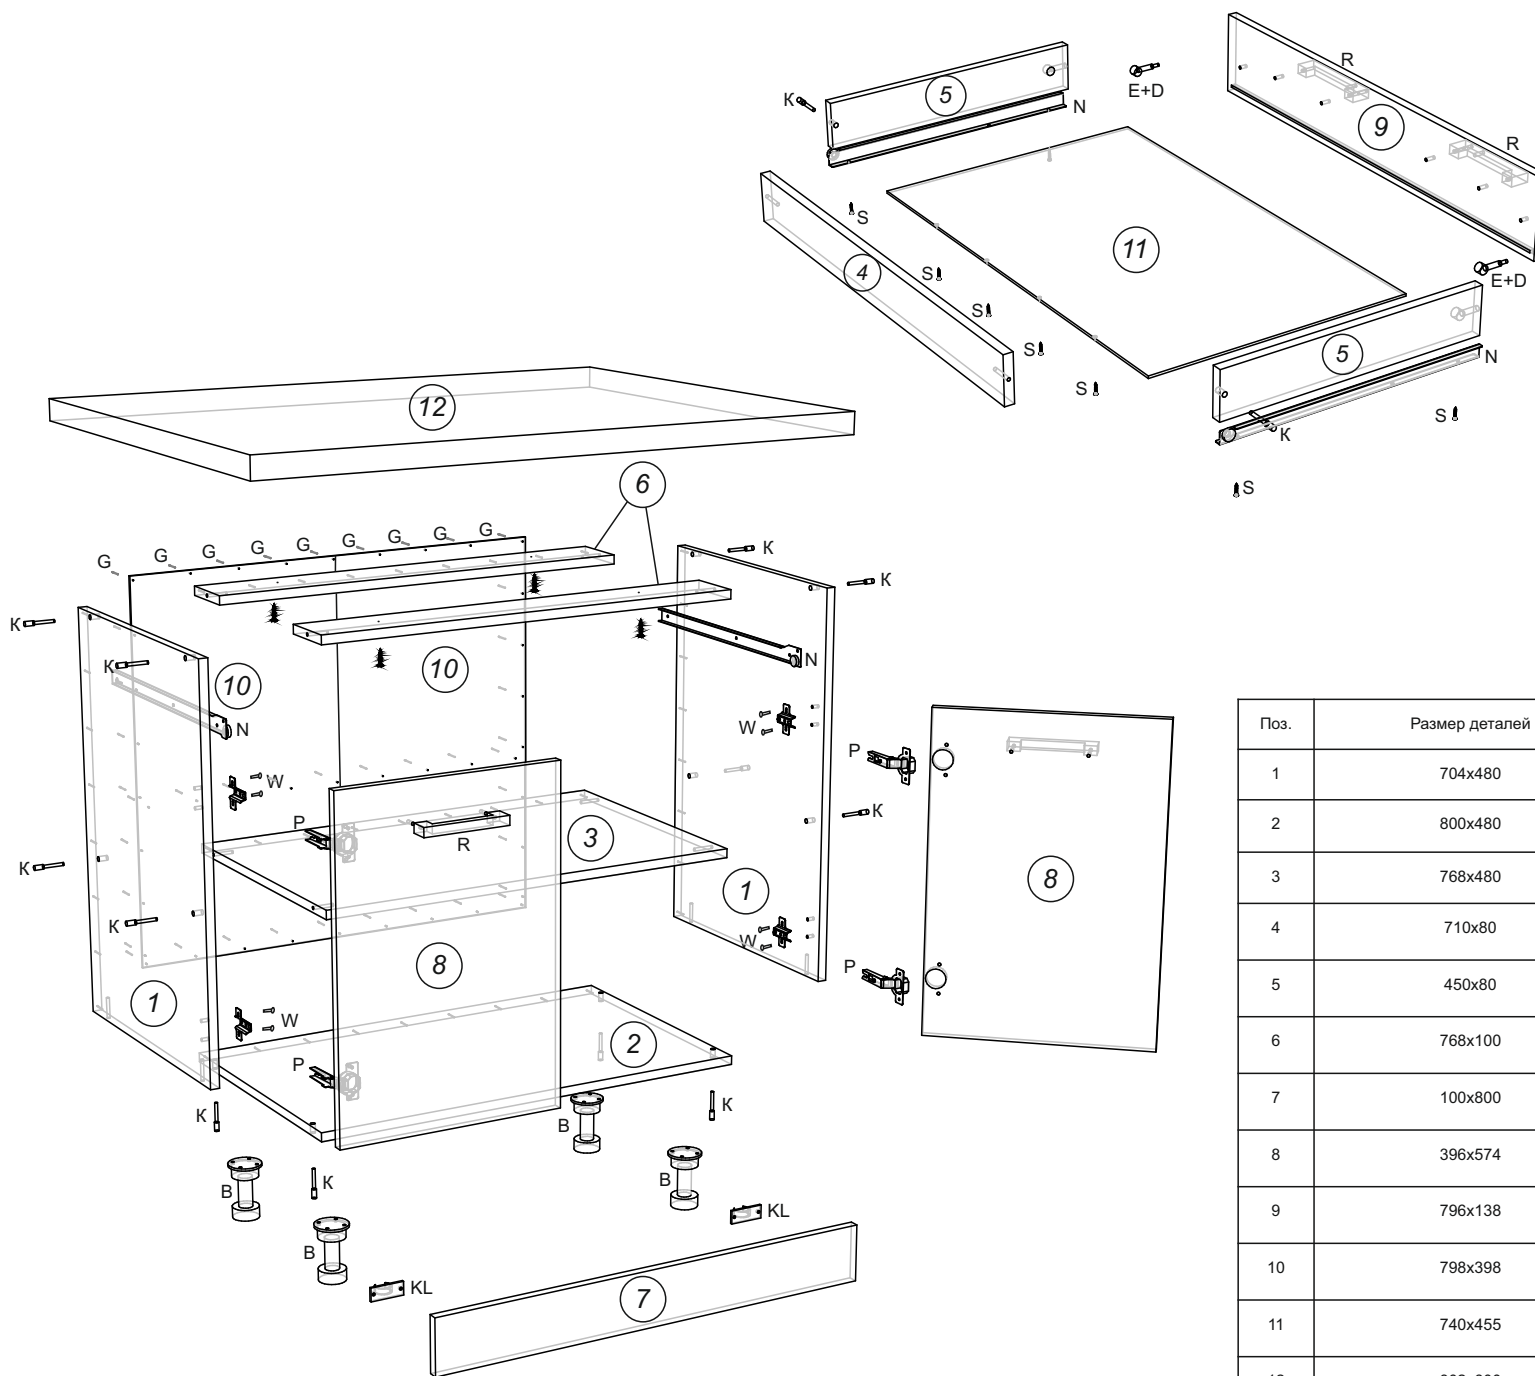

Алиса ЛОФТ Стол с ящиком 800

E - эксцентрик  2 шт.	G - гвозди  44 шт.	Ключ шестигранный 
D - дюбель к эксцентрику  2 шт.	В - опора  4 шт.	К - конфирмат 7x50  14 шт.
N - направл. ящиков  1 компл.	W - евровинт (крест) 6,5x13  12 шт.	S - саморез 3,5x16  32 шт.
Саморез 3,5x30  4 шт.	R - ручка  4 шт.	V - винт к ручке  8 шт.
Z - заглушка конфирмата  12 шт.	P - петля *110  4 шт.	KL - клипсы под саморез  2 шт.

Поз.	Размер деталей	Кол-во	Название детали
1	704x480	2	Бок стола л./пр.
2	800x480	1	Дно
3	768x480	1	Полка
4	710x80	1	Задник ящика
5	450x80	2	Бок ящика
6	768x100	2	Планка под столешницу
7	100x800	1	Цоколь
8	396x574	2	Фасад
9	796x138	1	Фасад
10	798x398	2	Задняя стенка ДВПО
11	740x455	1	Дно ящика ДВПО
12	802x600	1	Столешница