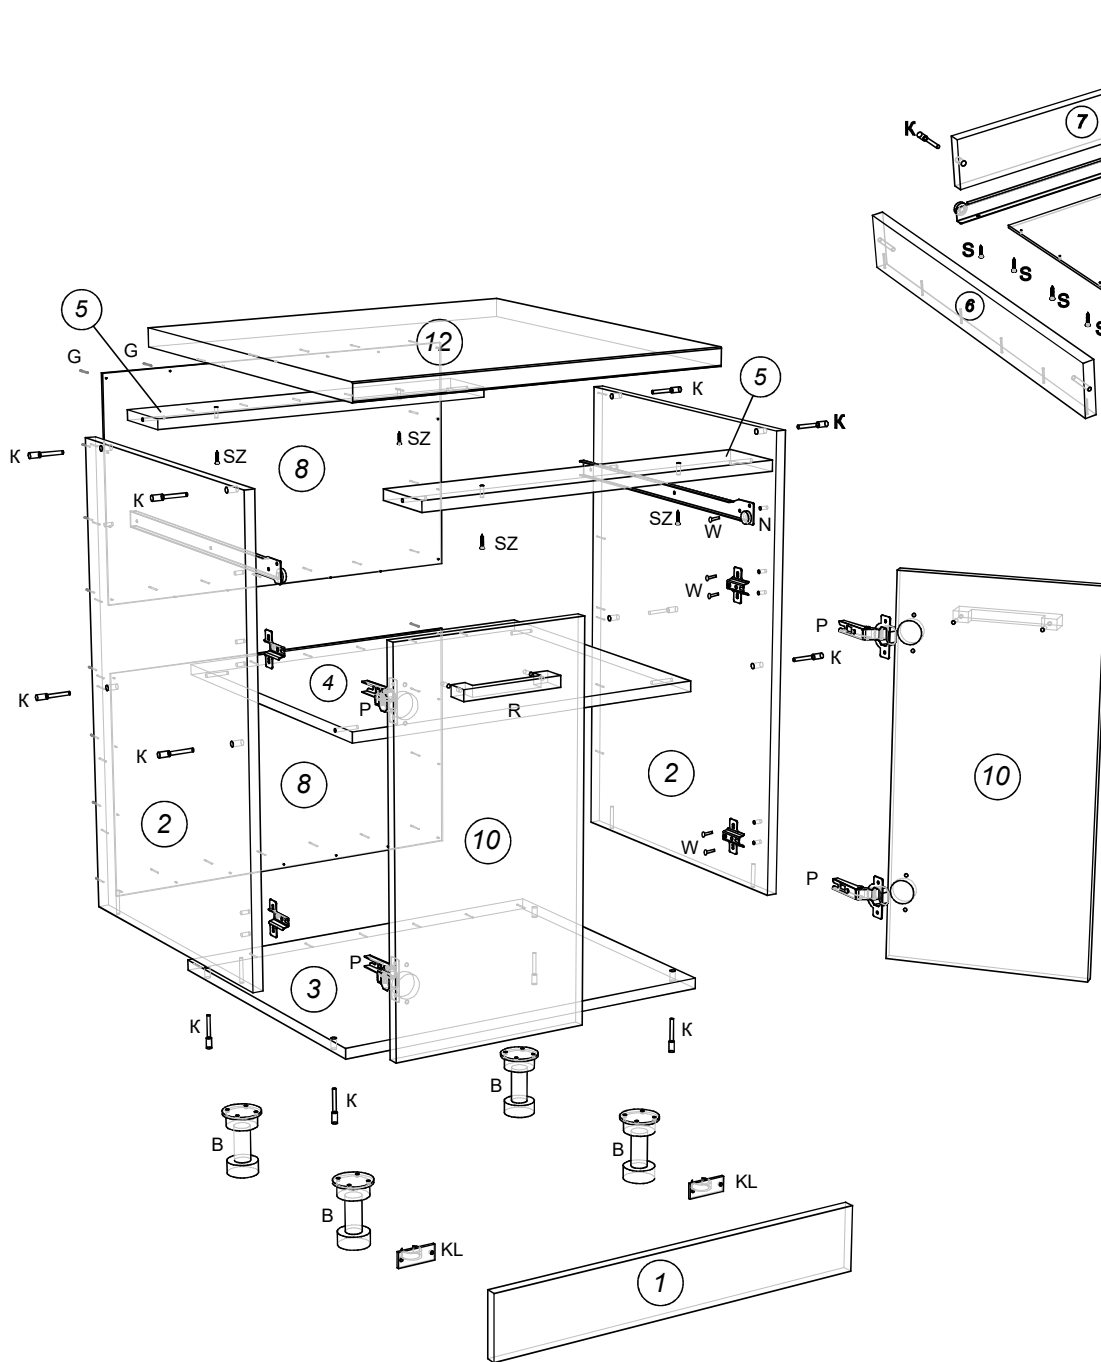

# Алиса ЛОФТ Стол с ящиком 600 2 двери

E - эксцентрик  2 шт.	G - гвозди  20 шт.	Ключ шестигранный  1 шт.
D - дюбель к эксцентрику  2 шт.	B - опора  4 шт.	K - конфирмат 7x50  14 шт.
N - направл. ящиков  1 компл.	W - евровинт (крест) 6,5x13  12 шт.	S - саморез 3,5x16  32 шт.
SZ - Саморез 3,5x30  4 шт.	R - ручка  3 шт.	V - винт к ручке  6 шт.
Z - заглушка конфирмата  12 шт.	P - петля *110  4 шт.	KL - клипсы под саморез  2 шт.

Поз.	Размер деталей	Кол-во	Название детали
1	100x600	1	Цоколь
2	704x480	2	Бок лев/прав
3	600x480	1	Дно
4	568x480	1	Полка
5	568x100	2	Рейки
6	510x80	1	Задник ящика
7	450x80	2	Бок ящика
8	598x358	2	Задняя стенка ДВПО
9	455x540	1	Дно ящика ДВПО
10	296x574	2	Фасады
11	138x596	1	Фасад
12	602x600	1	Столешница