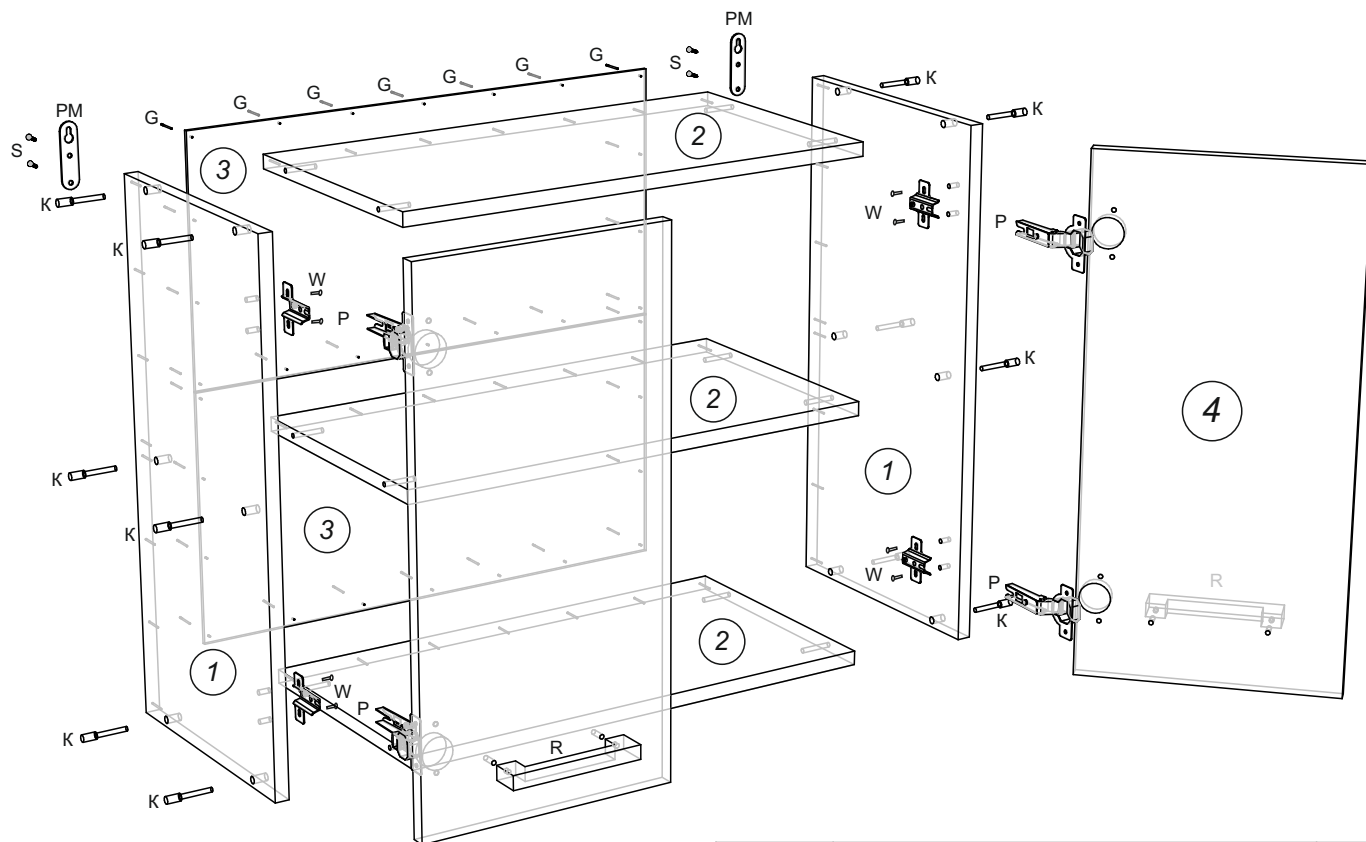

Алиса ЛОФТ Шкаф навесной 800

<p>Z - заглушка конфирмата</p>  <p>12 шт.</p>	<p>G - гвозди</p>  <p>20 шт.</p>	<p>Ключ шестигранный</p>  <p>1 шт.</p>
<p>P - петля *110</p>  <p>4 шт.</p>	<p>R - ручка</p>  <p>2 шт.</p>	<p>K - конфирмат 7x50</p>  <p>12 шт.</p>
<p>V - винт к ручке</p>  <p>4 шт.</p>	<p>W - евровинт (крест) 6,5x13</p>  <p>8 шт.</p>	<p>S - саморез 3,5x16</p>  <p>12 шт.</p>
<p>PM - подвеска мебельная</p>  <p>2 шт.</p>		

Поз.	Размер деталей	Кол-во	Название детали
1	600x300	2	Бок шкафа л./пр.
2	768x300	3	Крышка, дно, полка
3	798x298	2	Задняя стенка ДВП
4	396x600	2	Фасад