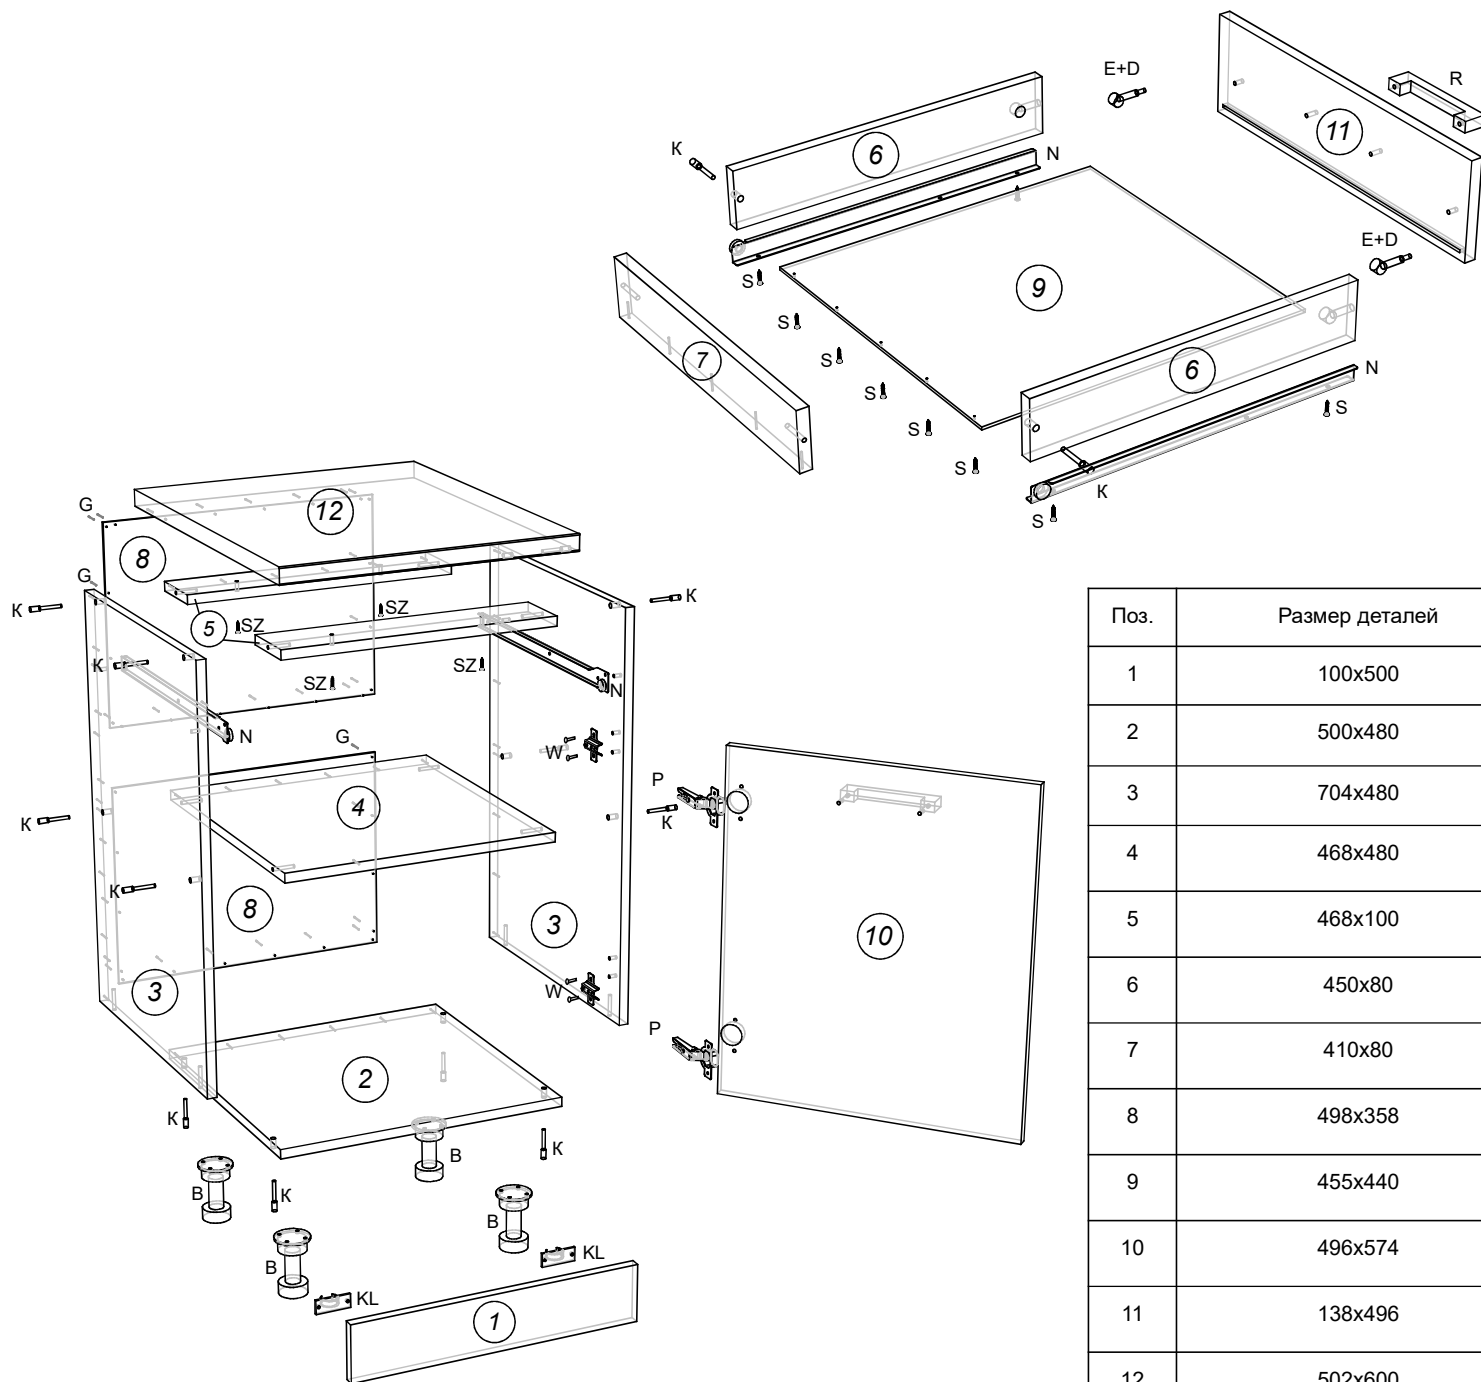

Алиса Стол с ящиком 500

ZE - заглушка эксцентрика 2 шт.	E - эксцентрик 2 шт.	G - гвозди 20 шт.	Ключ шестигранный 1 шт.
Z - заглушка конфирмата 12 шт.	D - дюбель к эксцентрику 2 шт.	B - опора 4 шт.	K - конфирмат 7x50 14 шт.
P - петля *110 2 шт.	N - направл. ящиков 1 компл.	W - евровинт (крест) 6,5x13 8 шт.	S - саморез 3,5x16 28 шт.
KL - клипсы под саморез 2 шт.	SZ - Саморез 3,5x30 4 шт.	R - ручка 2 шт.	V - винт к ручке 4 шт.

Поз.	Размер деталей	Кол-во	Название детали
1	100x500	1	Цоколь
2	500x480	1	Дно
3	704x480	2	Бок лев./прав.
4	468x480	1	Полка
5	468x100	2	Рейки
6	450x80	2	Бок ящика
7	410x80	1	Задник ящика
8	498x358	2	Задняя стенка ДВП
9	455x440	1	Дно ящика ДВП
10	496x574	1	Фасад
11	138x496	1	Фасад
12	502x600	1	Столешница