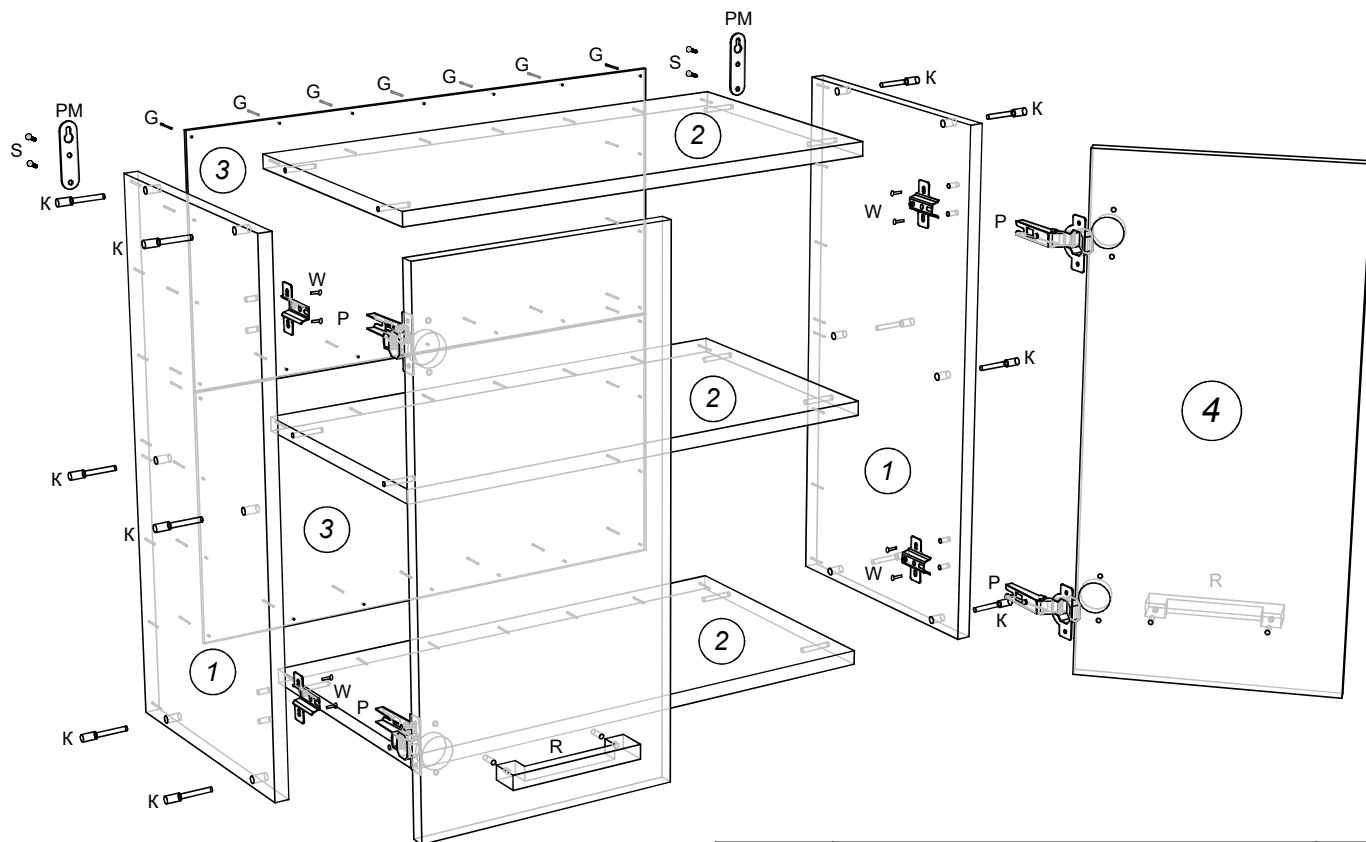

Алиса Шкаф навесной 600

Z - заглушка конфирмата  12 шт.	G - гвозди  20 шт.	Ключ шестигранный  1 шт.
P - петля *110  4 шт.	R - ручка  2 шт.	K - конфирмат 7x50  12 шт.
V - винт к ручке  4 шт.	W - евровинт (крест) 6,5x13  8 шт.	S - саморез 3,5x16  12 шт.
PM - подвеска мебельная  2 шт.		

Поз.	Размер деталей	Кол-во	Название детали
1	600x300	2	Бок шкафа л./пр.
2	568x300	3	Крышка, дно, полка
3	598x298	2	Задняя стенка ДВП
4	296x600	2	Фасад