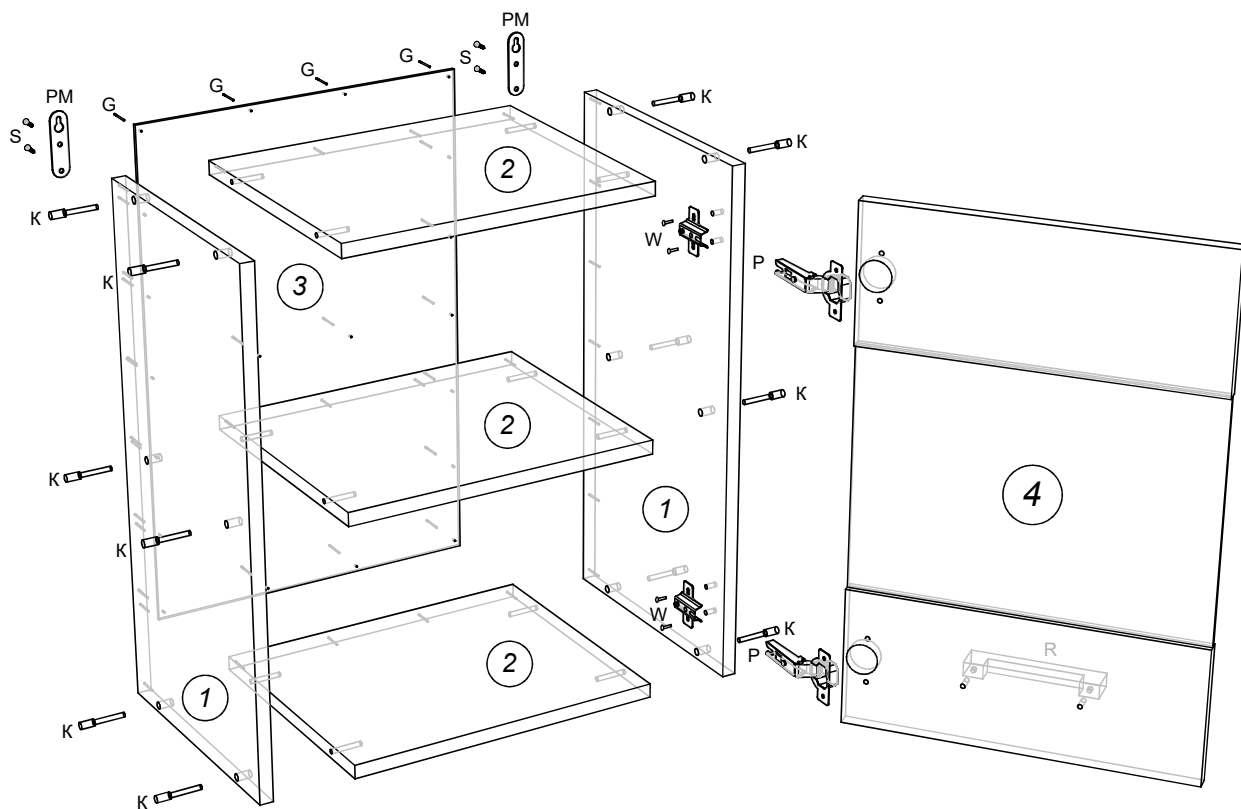

Алиса Шкаф навесной 400 стекло

<p>Z - заглушка конфирмата</p>  <p>12 шт.</p>	<p>G - гвозди</p>  <p>20 шт.</p>	<p>Ключ шестигранный</p>  <p>1 шт.</p>
<p>P - петля *110</p>  <p>2 шт.</p>	<p>R - ручка</p>  <p>1 шт.</p>	<p>K - конфирмат 7x50</p>  <p>12 шт.</p>
<p>V - винт к ручке</p>  <p>2 шт.</p>	<p>W - евровинт (крест) 6,5x13</p>  <p>4 шт.</p>	<p>S - саморез 3,5x16</p>  <p>8 шт.</p>
		<p>PM - подвеска мебельная</p>  <p>2 шт.</p>

Поз.	Размер деталей	Кол-во	Название детали
1	600x300	2	Бок шкафа л./пр.
2	368x300	3	Крышка, дно, полка
3	598x398	1	Задняя стенка ДВП
4	396x600	1	Фасад со стеклом