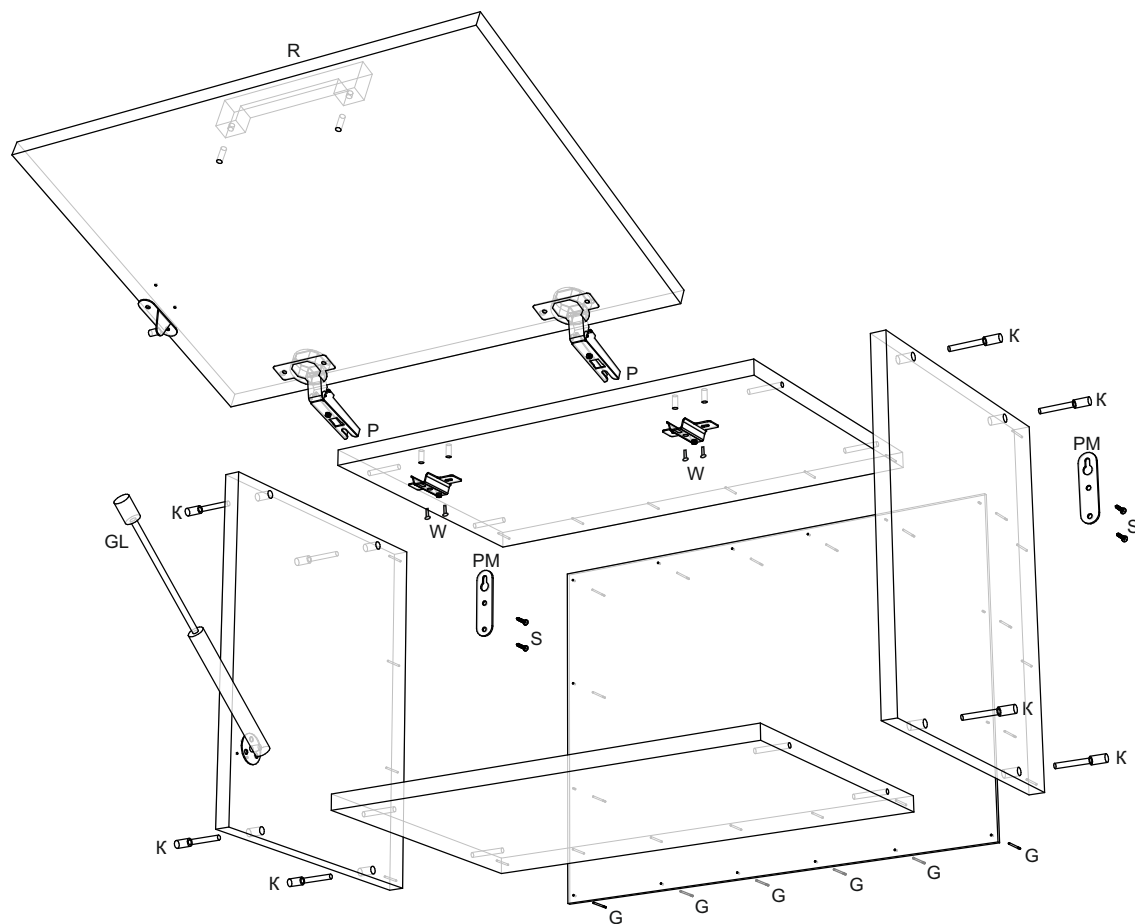

# Алиса Лофт шкаф над плитой 600

|   |   |  |
|---|---|--|
| <b>К - конфирмат 7x50</b><br><br>8 шт.         | <b>Г - гвозди</b><br><br>20 шт.        | <b>Ключ шестигранный</b><br><br>1 шт.       |
| <b>W - евроинт (крест) 6,5x13</b><br><br>4 шт. | <b>S - саморез 3,5x16</b><br><br>8 шт. | <b>V - винт к ручке</b><br><br>2 шт.        |
| <b>R - ручка</b><br><br>1 шт.                  | <b>P - петля *110</b><br><br>2 шт.     | <b>Z - заглушка конфирмата</b><br><br>8 шт. |
| <b>PM - подвеска мебельная</b><br><br>2 шт.   | <b>GL - газлифт</b><br><br>1 к-т      |  |

| Поз. <sup>G</sup> | Размер деталей | Кол-во | Название детали      |
|-------------------|----------------|--------|----------------------|
| 1                 | 568x300        | 2      | Крышка/дно           |
| 2                 | 365x300        | 2      | Бок шкафа лев./прав. |
| 3                 | 363x598        | 1      | Задняя стенка ДВП    |
| 4                 | 596x361        | 1      | Фасад                |