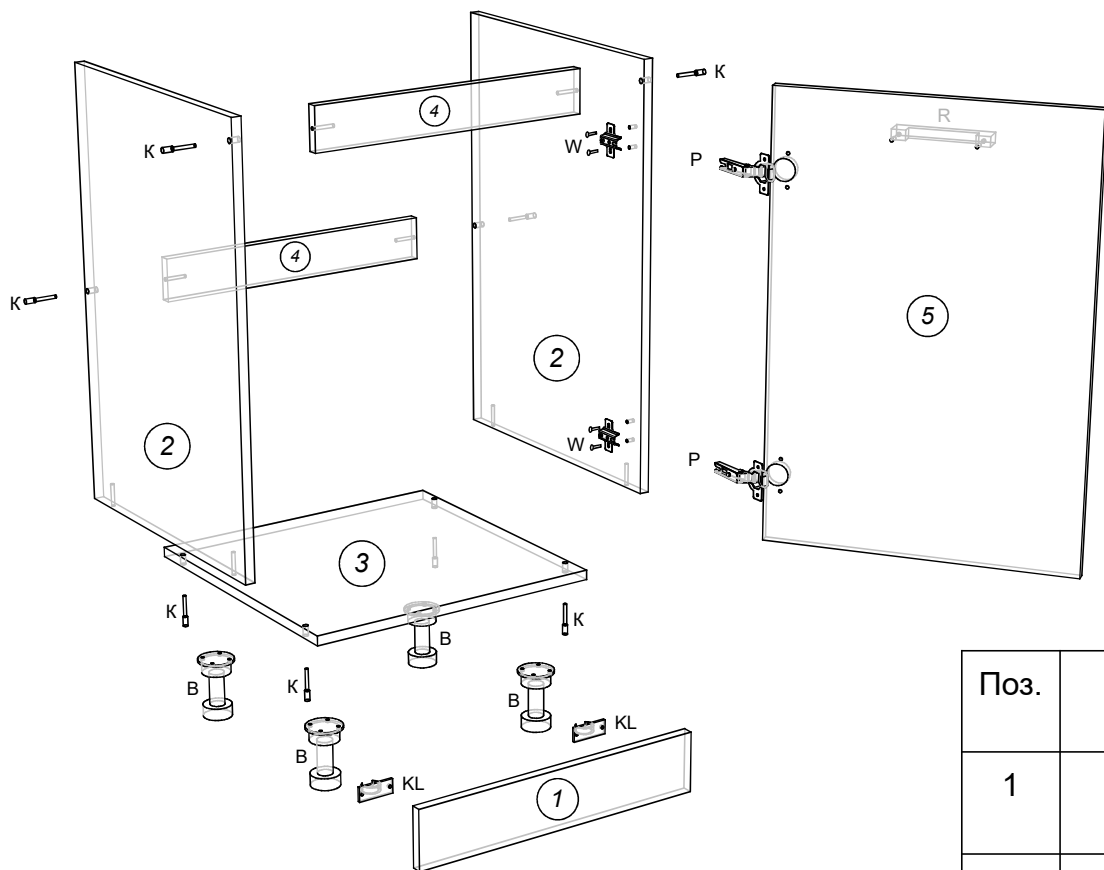

Алиса КРАФТ Стол мойка 500

V - винт к ручке  2 шт.	KL - клипсы под саморез  2 шт.	Ключ шестигранный  1 шт.
R - ручка  1 шт.	В - опора  4 шт.	К - конфирмат 7x50  8 шт.
S - саморез 3,5x16  24 шт.	W - евровинт (крест) 6,5x13  4 шт.	Z - заглушка конфирмата  8 шт.
P - петля *110  2 шт.		

Поз.	Размер деталей	Кол-во	Название детали
1	100x500	1	Цоколь
2	704x480	2	Бок лев./прав.
3	500x480	1	Дно
4	468x70	2	Рейка
5	496x716	1	Фасад