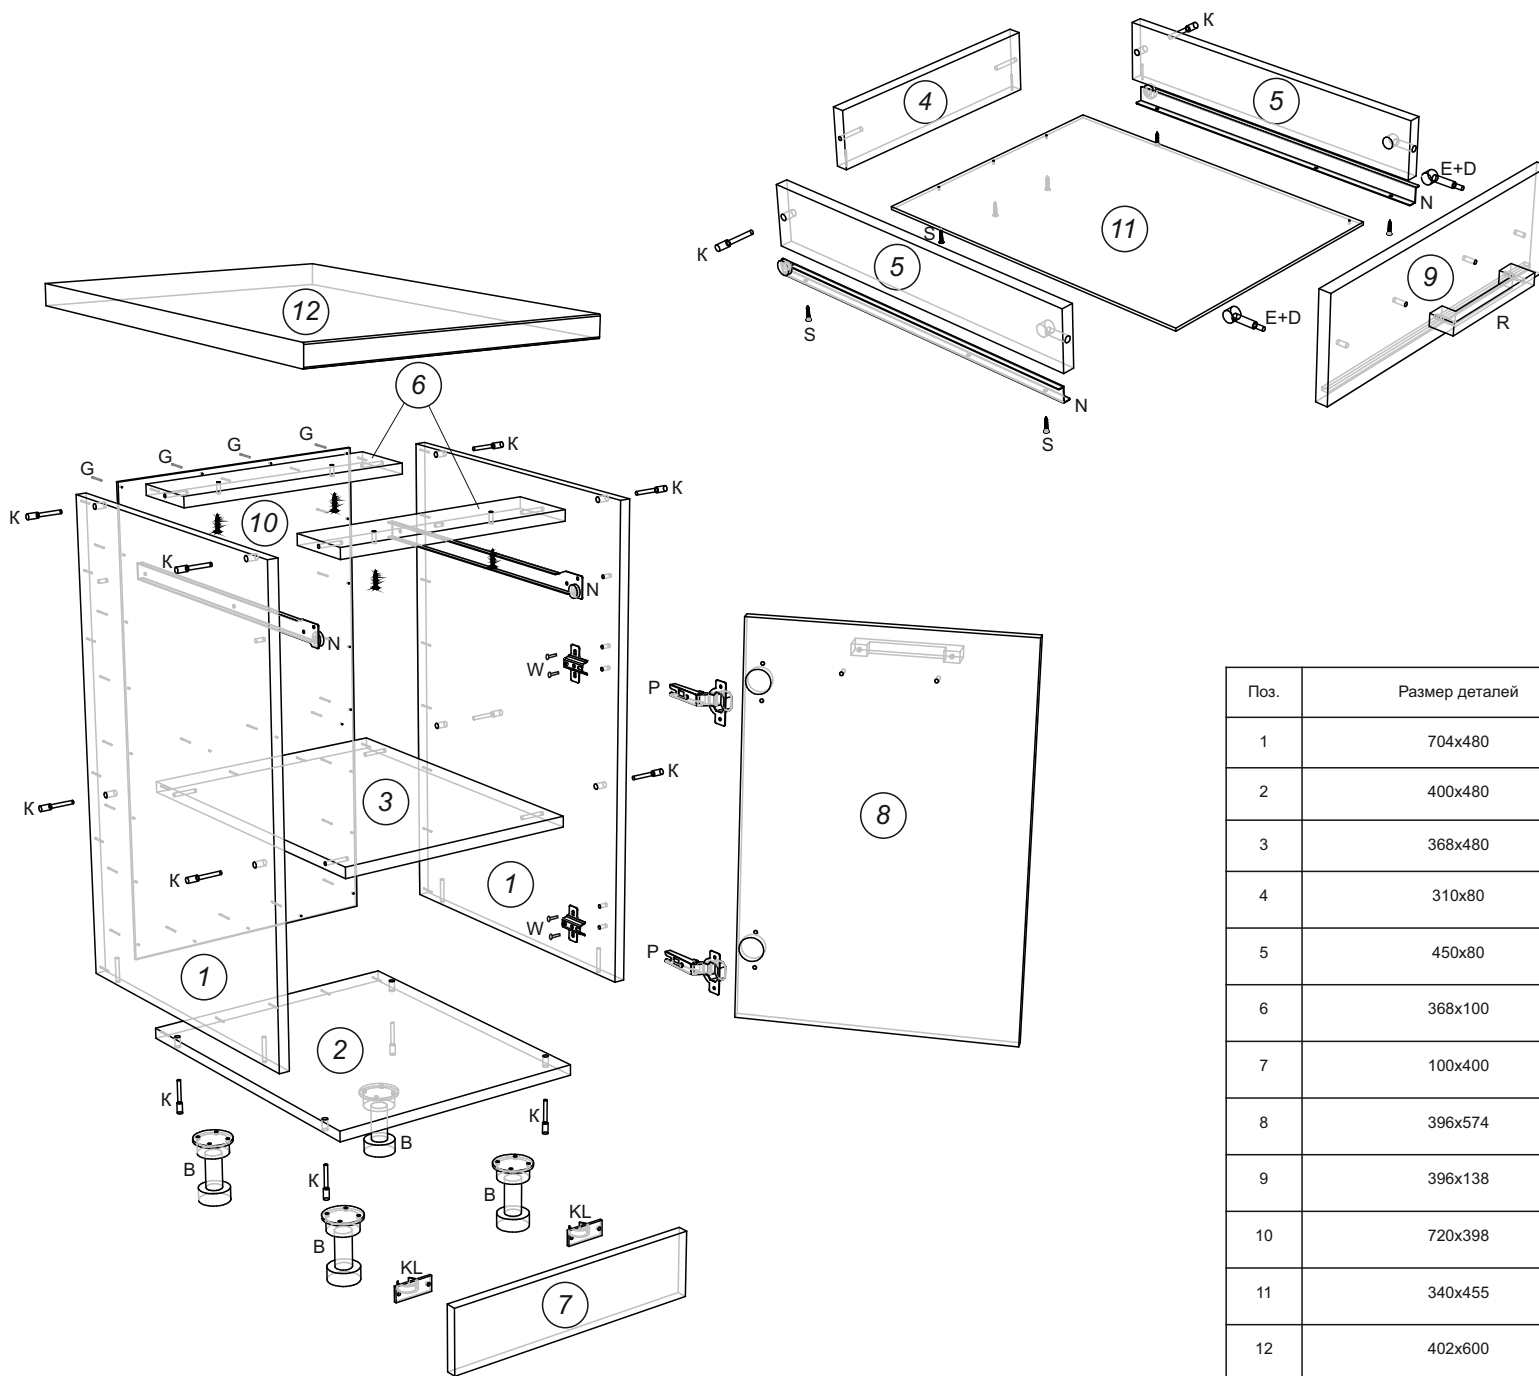

Алиса КРАФТ Стол с ящиком 400

Е - эксцентрик  2 шт.	Г - гвозди  30 шт.	Ключ шестигранный  1 шт.
D - дюбель к эксцентрику  2 шт.	В - опора  4 шт.	К - конфирмат 7x50  14 шт.
N - направл. ящиков  1 компл.	W - евровинт (крест) 6,5x13  8 шт.	S - саморез 3,5x16  28 шт.
Саморез 3,5x30  4 шт.	R - ручка  2 шт.	V - винт к ручке  4 шт.
Z - заглушка конфирмата  12 шт.	P - петля *110  2 шт.	KL - клипсы под саморез  2 шт.

Поз.	Размер деталей	Кол-во	Название детали
1	704x480	2	Бок стола л./пр.
2	400x480	1	Дно
3	368x480	1	Полка
4	310x80	1	Задник ящика
5	450x80	2	Бок ящика
6	368x100	2	Планка под столешницу
7	100x400	1	Цоколь
8	396x574	1	Фасад
9	396x138	1	Фасад
10	720x398	1	Задняя стенка ДВПО
11	340x455	1	Дно ящика ДВПО
12	402x600	1	Столешница