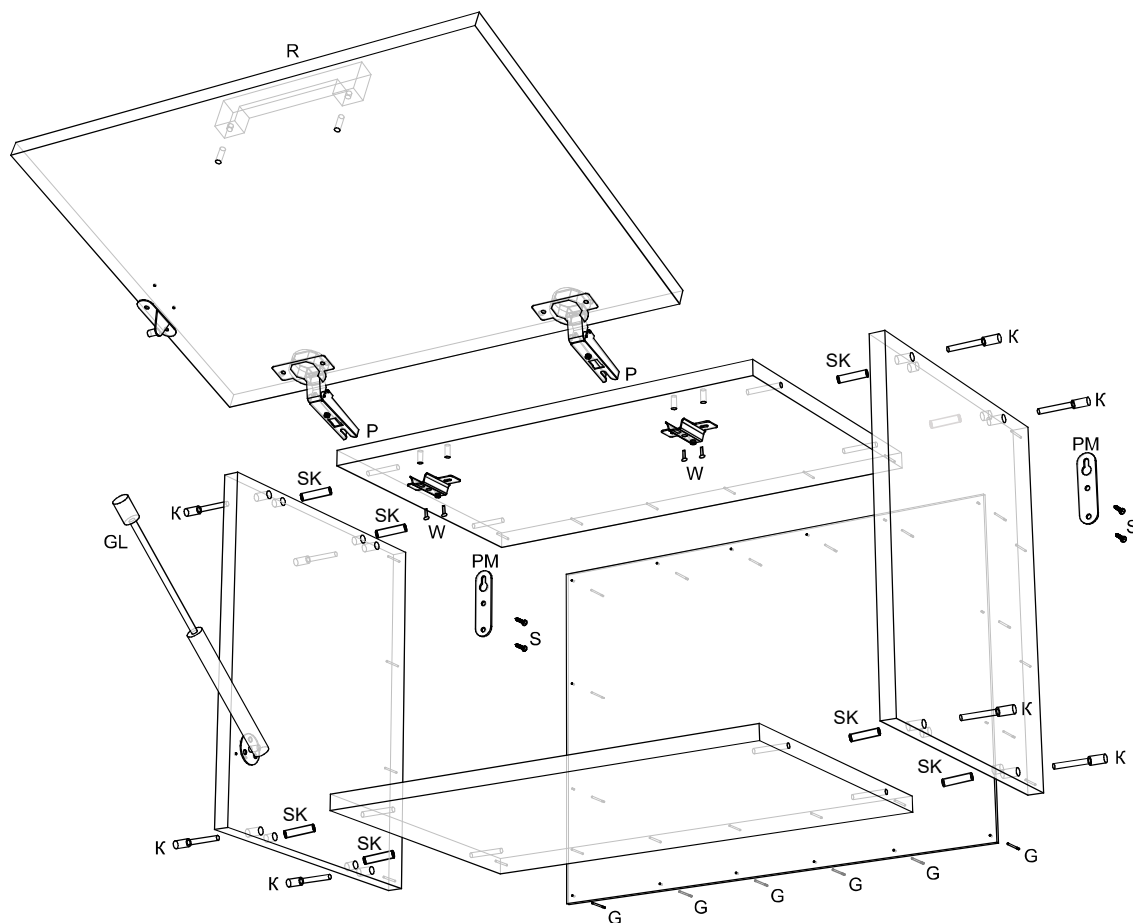

# Алиса Craft Шкаф над плитой 600

<b>К - конфирмат 7x50</b>  8 шт.	<b>Г - гвозди</b>  20 шт.	<b>Ключ шестигранный</b>  1 шт.
<b>W - евроинт (крест) 6,5x13</b>  4 шт.	<b>S - саморез 3,5x16</b>  8 шт.	<b>V - винт к ручке</b>  2 шт.
<b>R - ручка</b>  1 шт.	<b>P - петля *110</b>  2 шт.	<b>Z - заглушка конфирмата</b>  8 шт.
<b>PM - подвеска мебельная</b>  2 шт.	<b>GL - газлифт</b>  1 к-т	<b>SK - шкант</b>  8 шт.

Поз.	Размер деталей	Кол-во	Название детали
1	568x300	2	Крышка/дно
2	365x300	2	Бок шкафа лев./прав.
3	363x598	1	Задняя стенка ДВП
4	596x361	1	Фасад