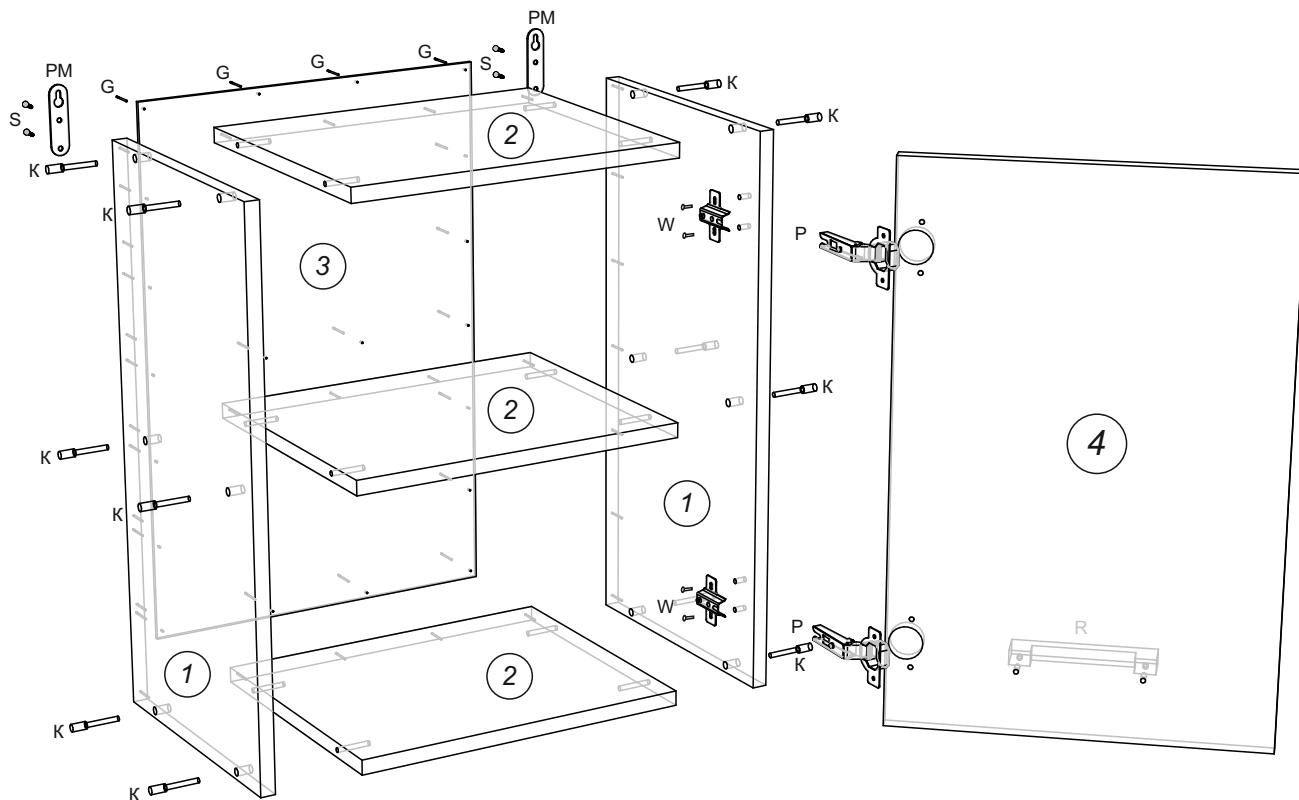

Алиса КРАФТ Шкаф навесной 400

<p>Z - заглушка конфирмата</p>  <p>12 шт.</p>	<p>G - гвозди</p>  <p>20 шт.</p>	<p>Ключ шестигранный</p>  <p>1 шт.</p>
<p>P - петля *110</p>  <p>2 шт.</p>	<p>R - ручка</p>  <p>1 шт.</p>	<p>K - конфирмат 7x50</p>  <p>12 шт.</p>
<p>V - винт к ручке</p>  <p>2 шт.</p>	<p>W - евровинт (крест) 6,5x13</p>  <p>4 шт.</p>	<p>S - саморез 3,5x16</p>  <p>8 шт.</p>
<p>PM - подвеска мебельная</p>  <p>2 шт.</p>		

Поз.	Размер деталей	Кол-во	Название детали
1	600x300	2	Бок шкафа л./пр.
2	368x300	3	Крышка, дно, полка
3	598x398	1	Задняя стенка ДВП
4	396x600	1	Фасад