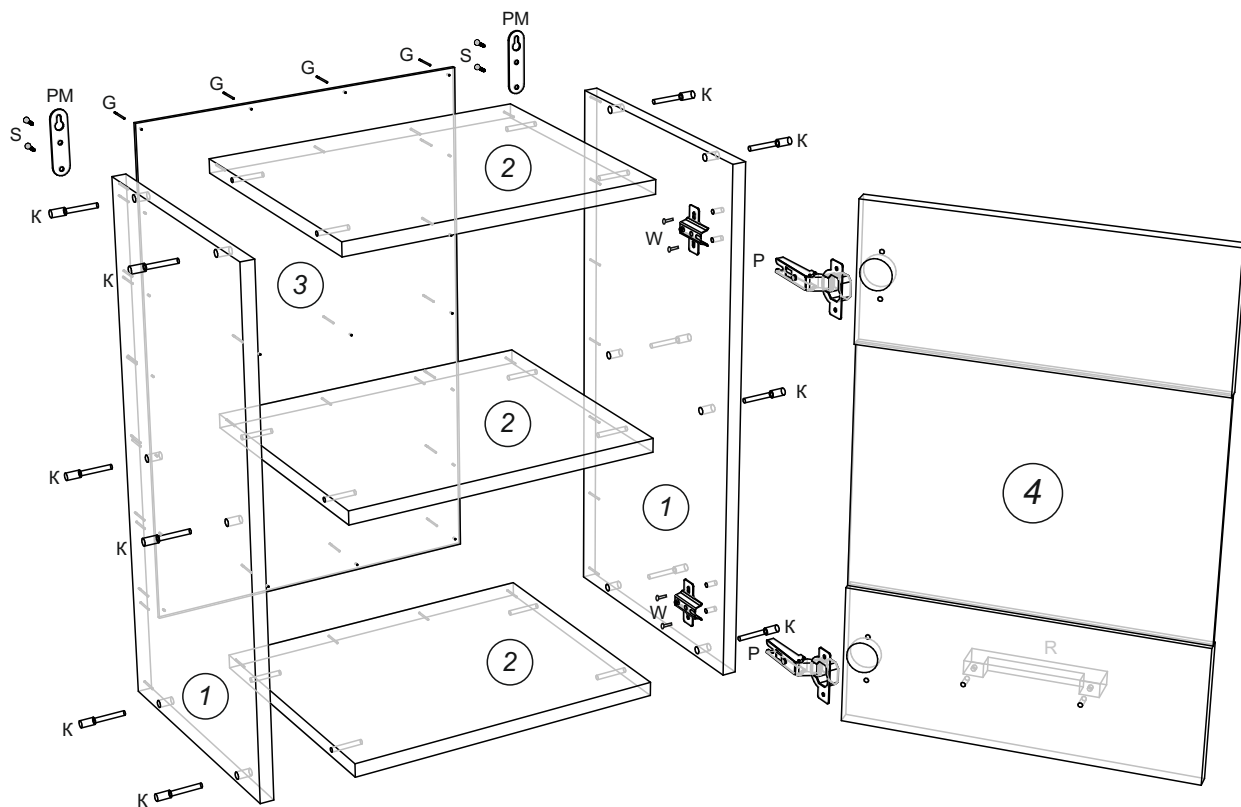

Алиса КРАФТ Шкаф навесной 400 стекло

<p>Z - заглушка конфирмата</p>  <p>12 шт.</p>	<p>G - гвозди</p>  <p>20 шт.</p>	<p>Ключ шестигранный</p>  <p>1 шт.</p>	
<p>P - петля *110</p>  <p>2 шт.</p>	<p>R - ручка</p>  <p>1 шт.</p>	<p>K - конфирмат 7x50</p>  <p>12 шт.</p>	
<p>V - винт к ручке</p>  <p>2 шт.</p>	<p>W - евровинт (крест) 6,5x13</p>  <p>4 шт.</p>	<p>S - саморез 3,5x16</p>  <p>8 шт.</p>	
			<p>PM - подвеска мебельная</p>  <p>2 шт.</p>

Поз.	Размер деталей	Кол-во	Название детали
1	600x300	2	Бок шкафа л./пр.
2	368x300	3	Крышка, дно, полка
3	598x398	1	Задняя стенка ДВП
4	396x600	1	Фасад со стеклом