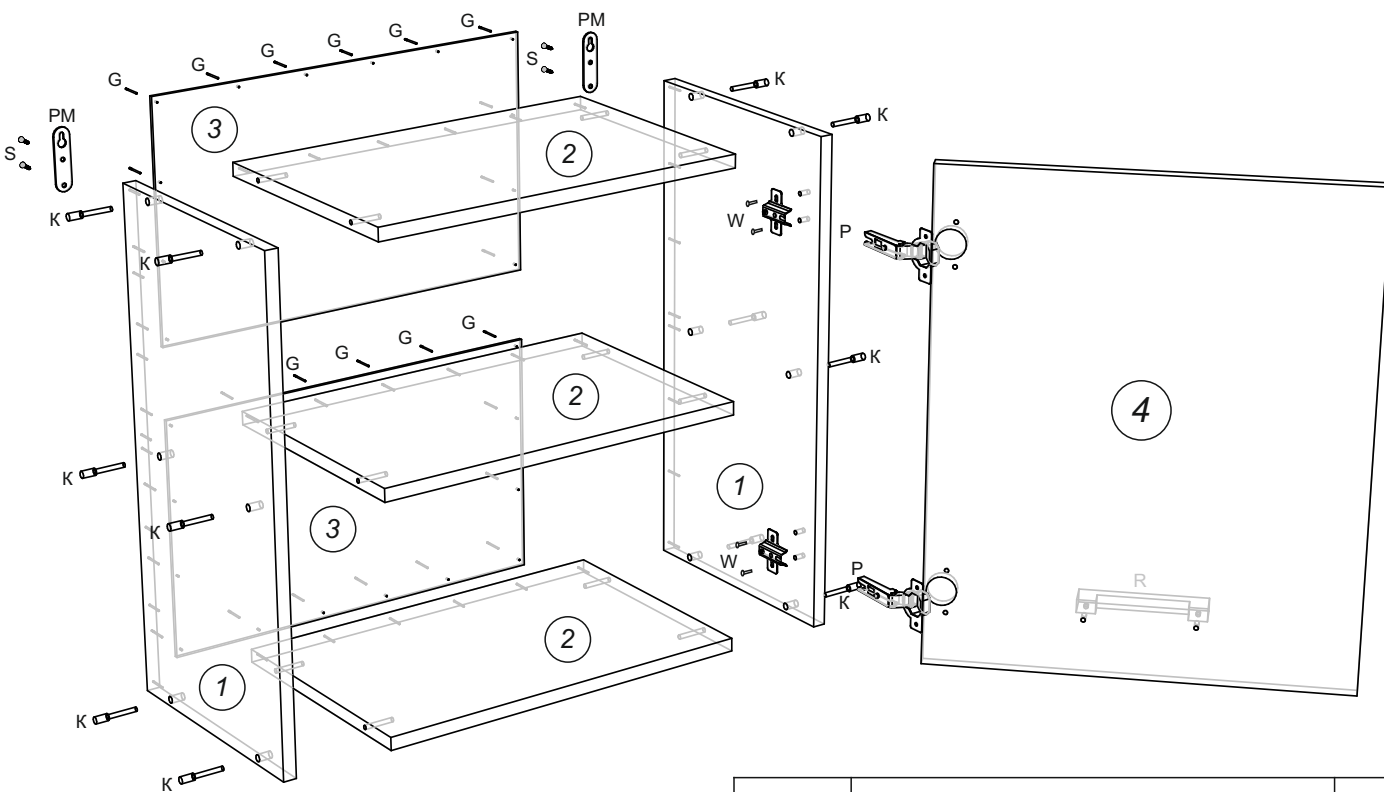

Алиса Крафт * 500 Шкаф навесной

Z - заглушка конфирмата  12 шт.	G - гвозди  20 шт.	Ключ шестигранный  1 шт.	
P - петля *110  2 шт.	R - ручка  1 шт.	K - конфирмат 7x50  12 шт.	
V - винт к ручке  2 шт.	W - евровинт (крест) 6,5x13  4 шт.	S - саморез 3,5x16  8 шт.	
			PM - подвеска мебельная  2 шт.

Поз.	Размер деталей	Кол-во	Название детали
1	600x300	2	Бок шкафа л./пр.
2	468x300	3	Крышка, дно, полка
3	498x298	2	Задняя стенка ДВП
4	496x600	1	Фасад