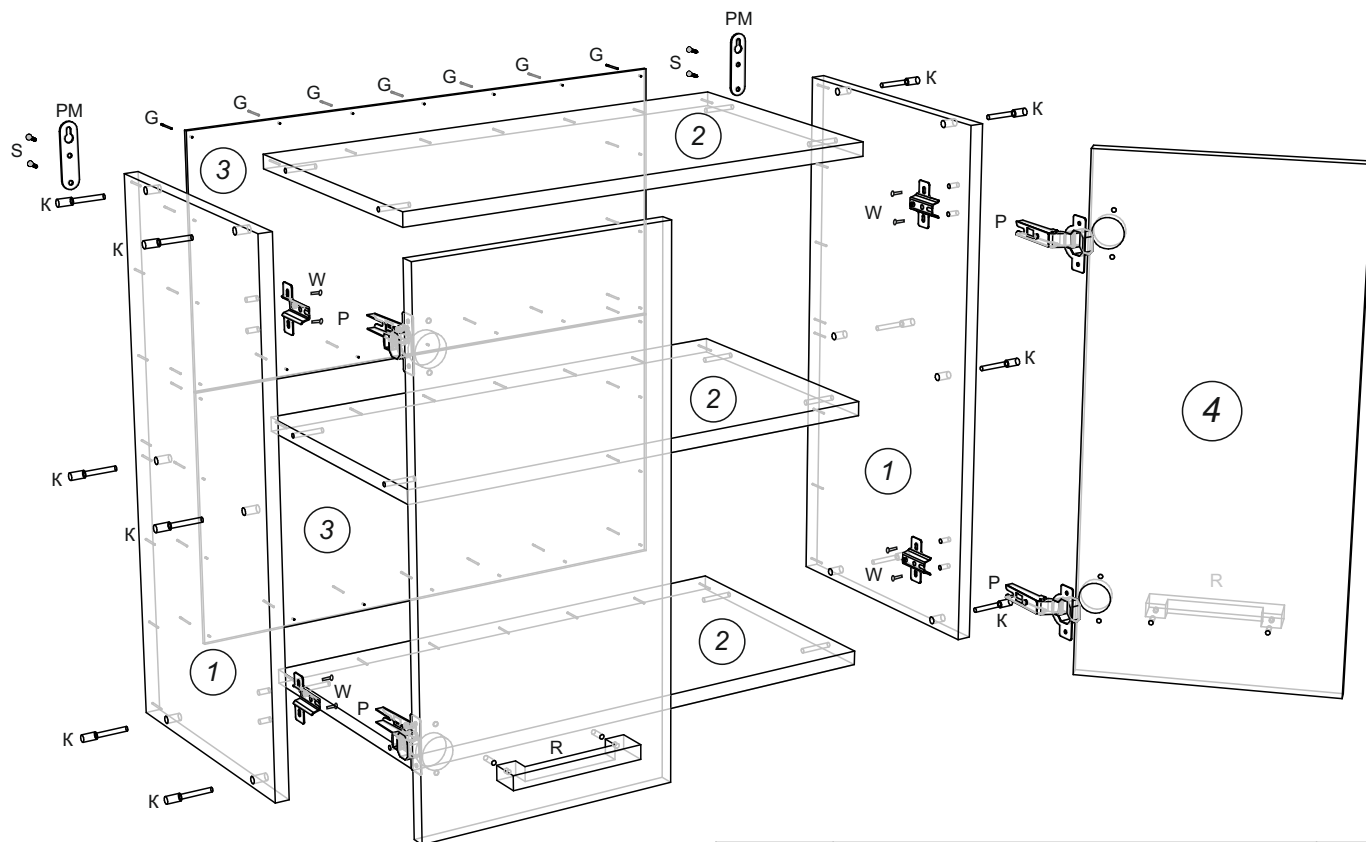

# Алиса крафт шкаф навесной\*800

<p>Z - заглушка конфирмата</p>  <p>12 шт.</p>	<p>G - гвозди</p>  <p>20 шт.</p>	<p>Ключ шестигранный</p>  <p>1 шт.</p>
<p>P - петля *110</p>  <p>4 шт.</p>	<p>R - ручка</p>  <p>2 шт.</p>	<p>K - конфирмат 7x50</p>  <p>12 шт.</p>
<p>V - винт к ручке</p>  <p>4 шт.</p>	<p>W - евровинт (крест) 6,5x13</p>  <p>8 шт.</p>	<p>S - саморез 3,5x16</p>  <p>12 шт.</p>
<p>PM - подвеска мебельная</p>  <p>2 шт.</p>		

Поз.	Размер деталей	Кол-во	Название детали
1	600x300	2	Бок шкафа л./пр.
2	768x300	3	Крышка, дно, полка
3	798x298	2	Задняя стенка ДВП
4	396x600	2	Фасад