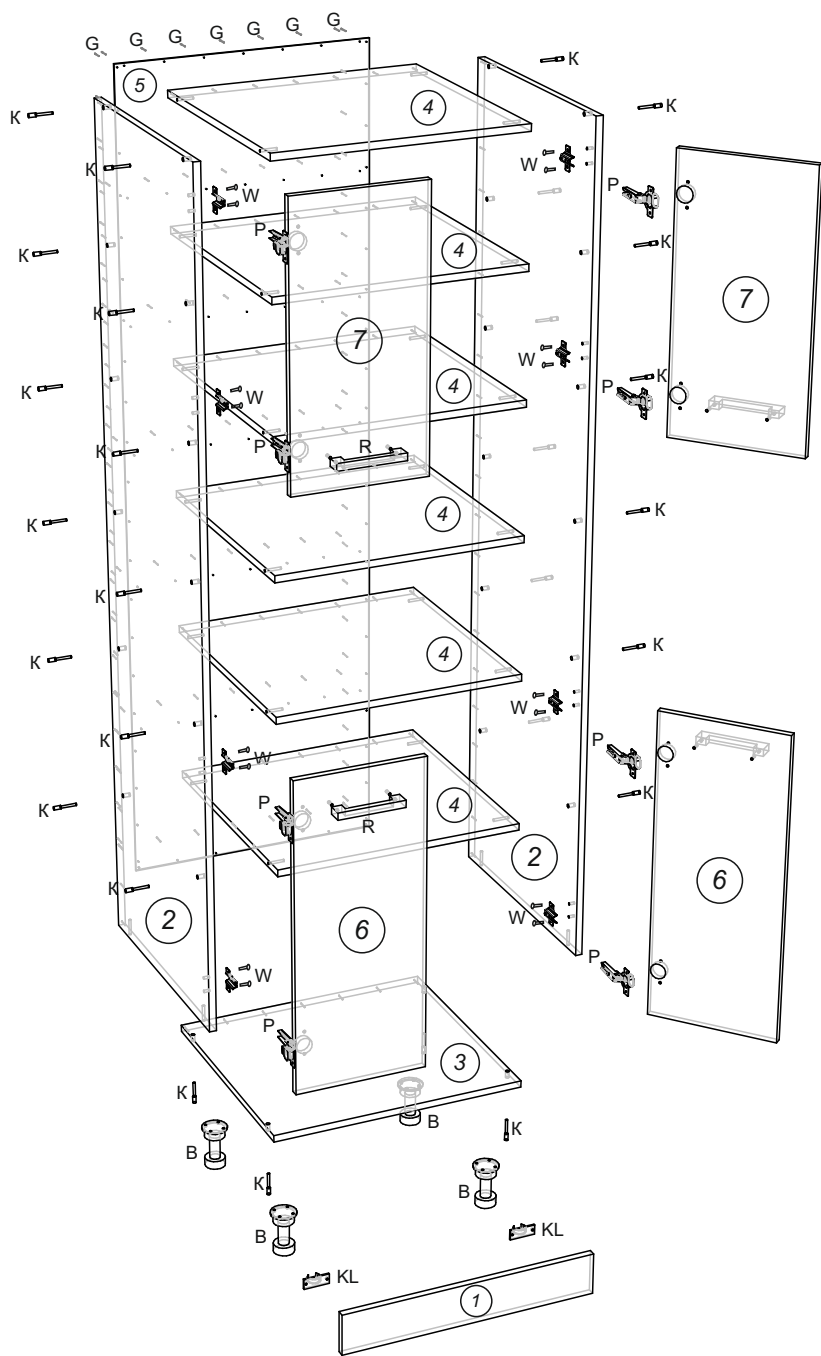

Алиса Крафт Пенал 600

<p>Z - заглушка конфирмата</p>  <p>28 шт.</p>	<p>G - гвозди</p>  <p>50 шт.</p>	<p>Ключ шестигранный</p>  <p>1 шт.</p>
<p>P - петля *110</p>  <p>8 шт.</p>	<p>B - опора</p>  <p>4 шт.</p>	<p>K - конфирмат 7x50</p>  <p>28 шт.</p>
<p>KL - клипсы под саморез</p>  <p>2 шт.</p>	<p>W - евроинт (крест) 6,5x13</p>  <p>16 шт.</p>	<p>S - саморез 3,5x16</p>  <p>36 шт.</p>
<p>R - ручка</p>  <p>4 шт.</p>	<p>V - винт к ручке</p>  <p>8 шт.</p>	

Поз.	Размер деталей	Кол-во	Название детали
1	100x600	1	Цоколь
2	1904x554	2	Бок лев./прав.
3	600x554	1	Дно
4	568x554	6	Полки, крышка
5	1916x598	1	Задняя стенка ДВП
6	296x716	2	Фасады
7	296x600	2	Фасады