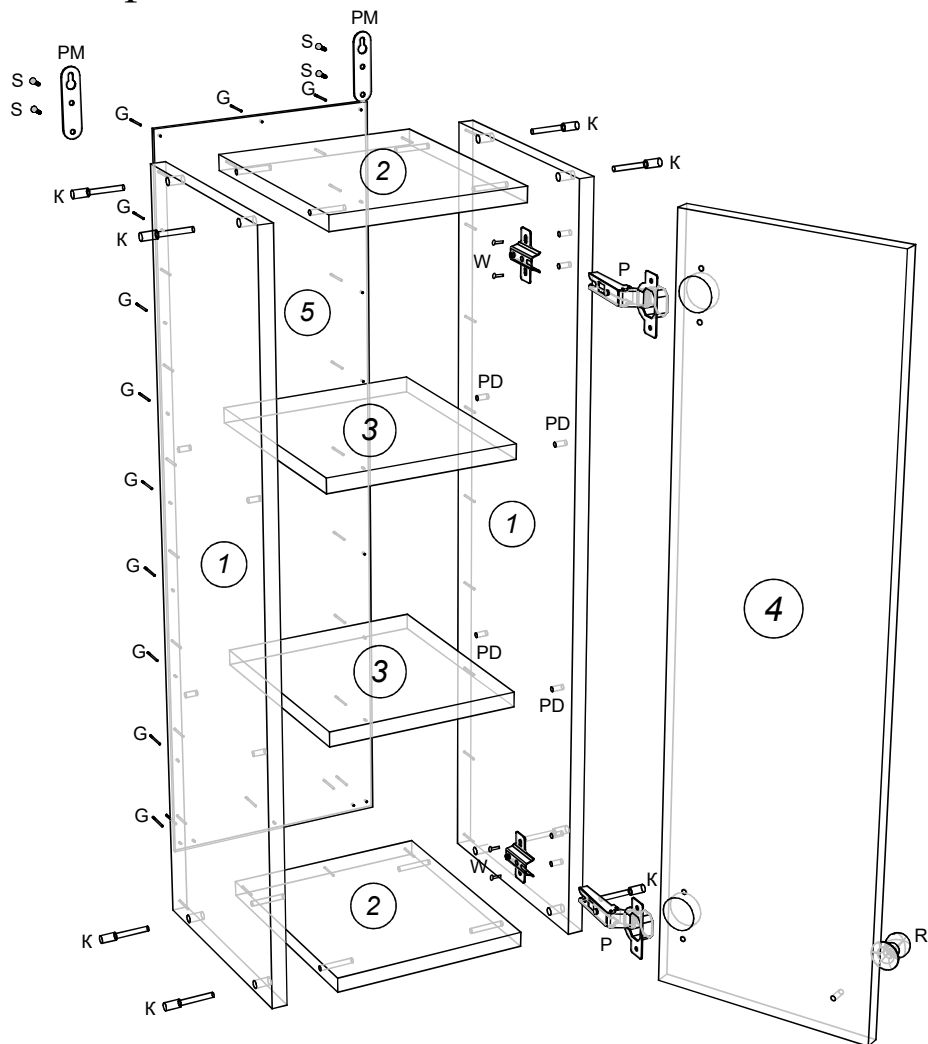

Шкаф 240

К - конфирмат 7x50  8 шт.	Г - гвозди  20 шт.	Ключ шестигранный 
W - евровинт (крест) 6,5x13  4 шт.	S - саморез 3,5x16  8 шт.	V - винт к ручке  1 шт.
R - ручка  1 шт.	P - петля *110  2 шт.	Z - заглушка конфирмата  8 шт.
PM - подвеска мебельная  2 шт.	PD - полкодержатель  8 шт.	

Поз.	Размер деталей	Кол-во	Название детали
1	800x240	2	Боковина лев/прав
2	208x240	2	Крышка - дно
3	205x230	2	Полки
4	800x236	1	Фасад
5	798x238	1	Задняя стенка ДВПО